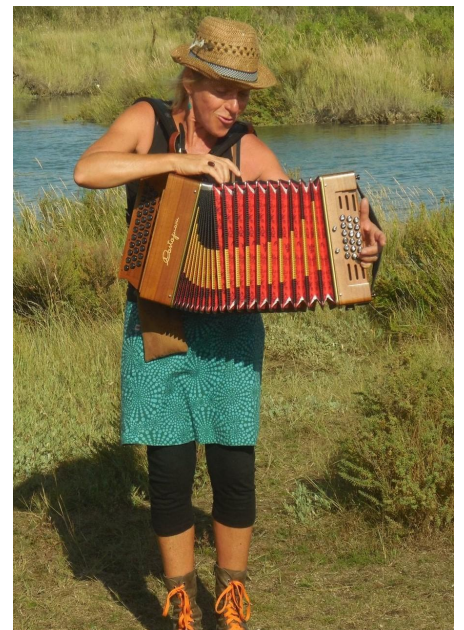

Synopsis

Portée par le souffle du vent, le spectacle est une balade poétique et musicale où la marche est mise à l'honneur, rythmée par les rencontres du voyage jusqu'à la place du village..

La chanteuse conteuse emmène le public en arpentant les sentiers à travers les forêts et les campagnes

Observe l'horizon

Respire le monde

Écoute le souffle

Les ruisseaux les oiseaux

Espaces sauvages

Elle marche

Elle arrive dans les villes et villages

Retrouve Les visages Autre paysage

Indispensable Voyage

Le souffle pourrait même vous emmener vers la danse...